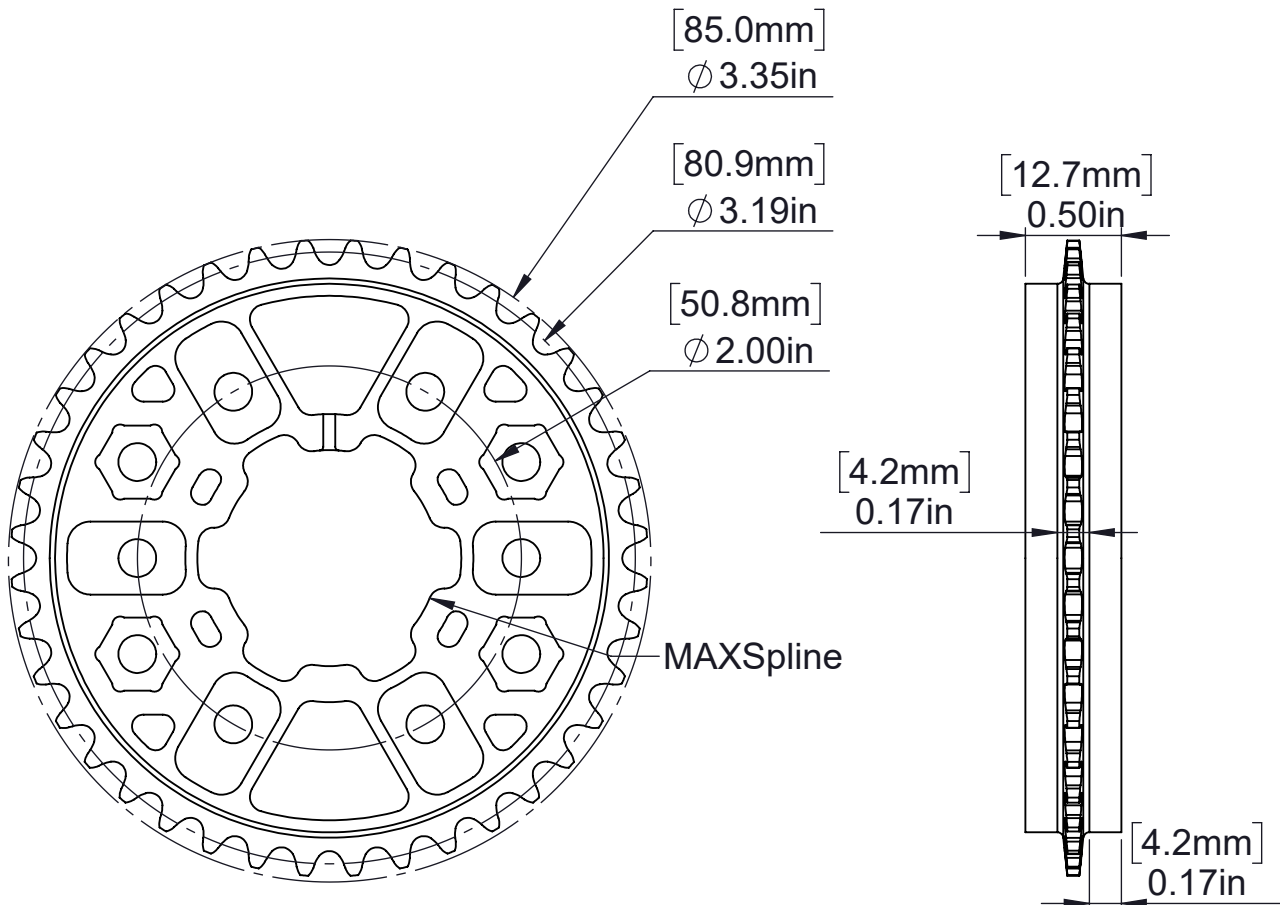

## #25 Billet Sprockets

PART #	TEETH	OD
REV-21-3370	40	[84.2mm] 3.3in
REV-21-3374	48	[100.4mm] 4.0in
REV-21-3378	56	[116.6mm] 4.6in
REV-21-3382	64	[132.7mm] 5.2in
REV-21-3386	72	[148.9mm] 5.9in

**MATERIAL:**

Aluminum

**FINISH:**

Black

**DATE:**

11/28/2023